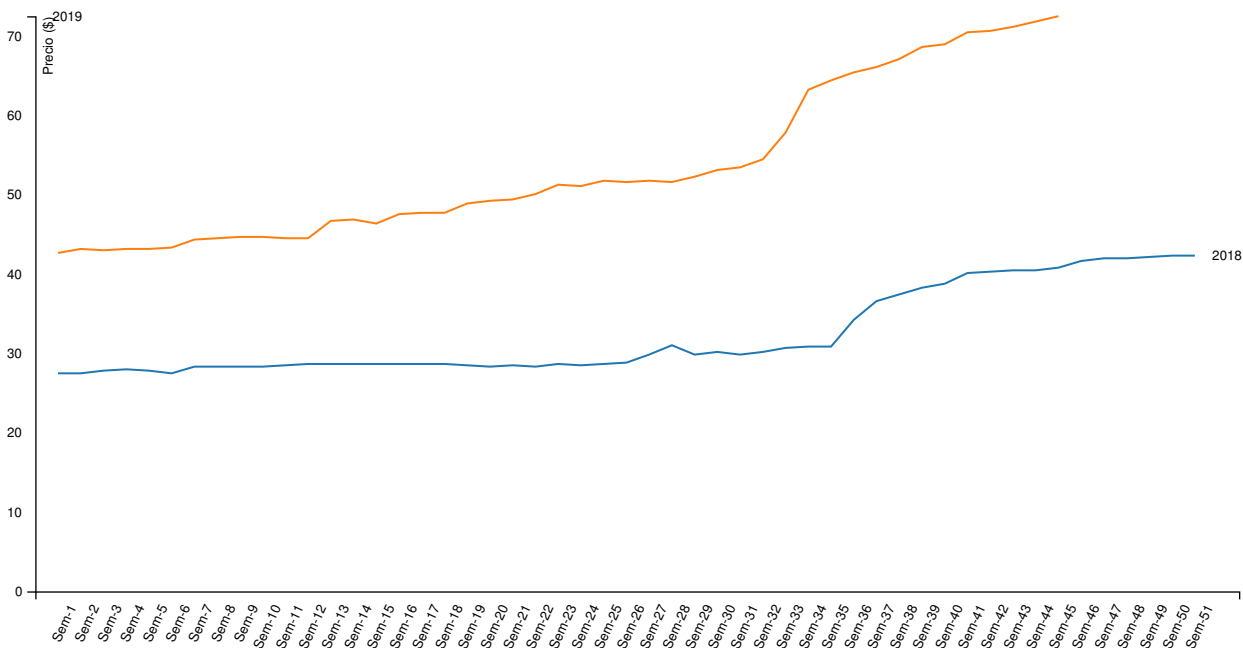

Variaciones intersemanales de precio por kilo vivo y por cabezas

\$ / kg. Vivo	Capón general	Capón sin tipificar	Capón tipificado ²	Chanchas
Semana actual	61,99	59,43	69,73	41,45
Semana anterior	60,81	58,41	67,76	42,14
Variación (%)	1,94	1,76	2,92	-1,65

Cabezas	Capón general	Capón sin tipificar	Capón tipificado ²	Chanchas
Semana actual	74.826	56.286	18.540	1.721
Semana anterior	72.133	53.622	18.511	1.407
Variación (%)	3,73	4,97	0,16	22,32

¹ Para el cálculo del precio mínimo y máximo se toma como mínimo el 10% de las cabezas de menor y mayor precio respectivamente.

² Según sistema de tipificación por magro.

SISTEMA INFORMATIVO DE PRECIOS PORCINOS

Publicación semanal

Semana 45/2019

Evolución semanal de precios máximos para la categoría "Capón general"

Evolución semanal de las cabezas evaluadas para la categoría "Capón general"